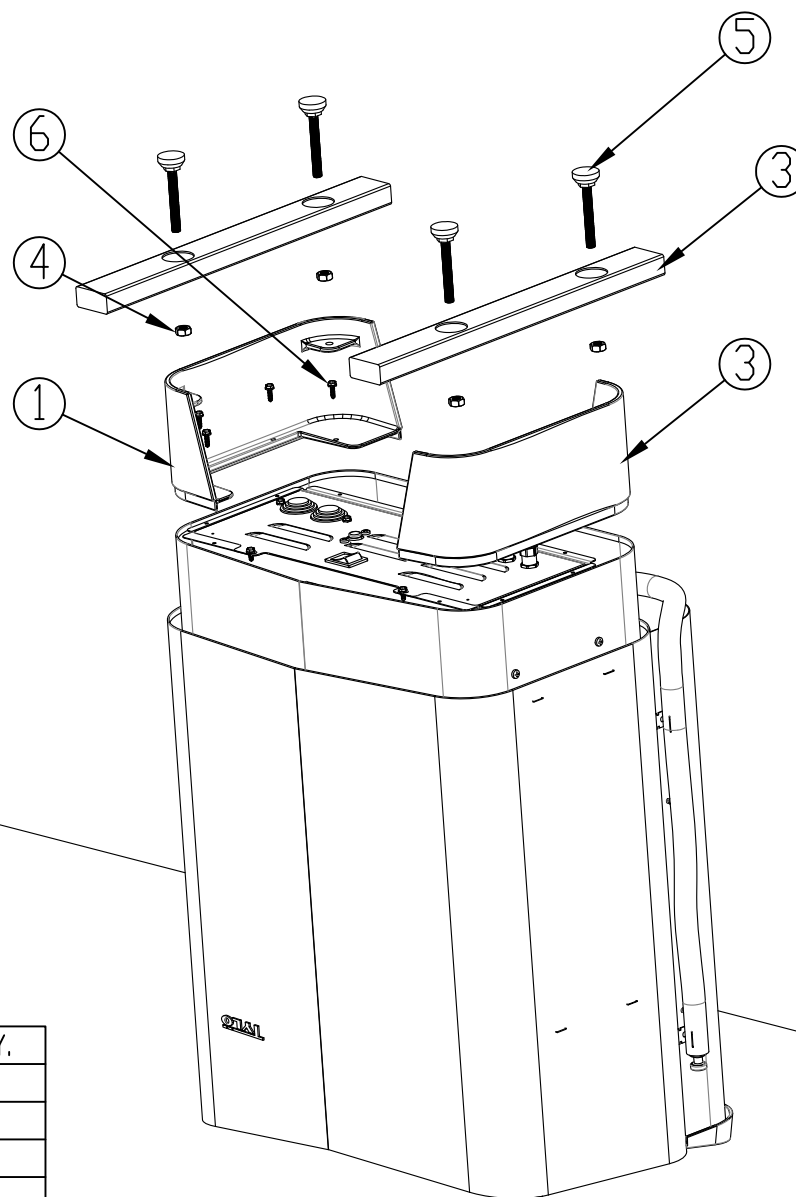

# INSTALLING TIPP PROTECTION ON SENSE COMBI USA

Art.nr 2900 5132

ITEM NO.	Articleno	DESCRIPTION	QTY.
1	4703 0480	TYLÖ FOOT RIGHT BLACK.	1
2	4703 0481	TYLÖ FOOT LEFT BLACK.	1
3	4500 9584	TIPP PROTECTION SENSE COMBI USA	2
4	1300 0145	NUT M8	4
5	1200 5104	ADJUSTABLE FOOT.	4
6	1200 1180	SCREW 4,2X13 WITH GROOVES.	8